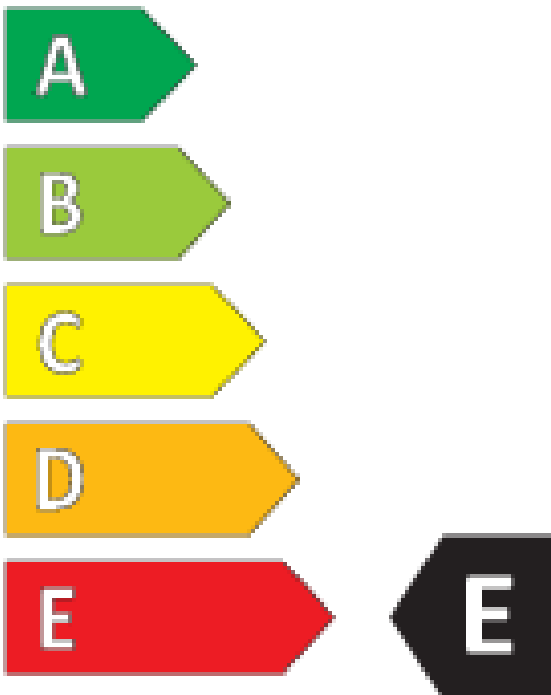

Continental

4x4 WinterContact™ * SSR

255/55 R 18 XL 109 H FR

03 54 555

ENERG

Continental

0354555

255/55 R 18 109 H XL

C1

2020/740