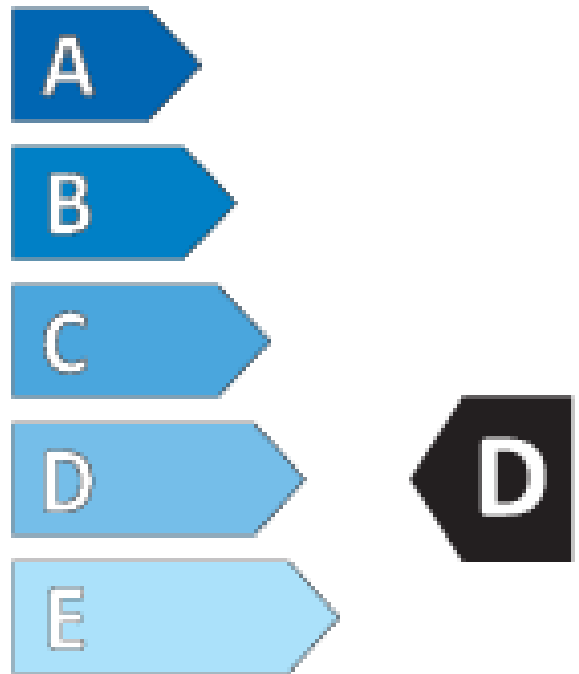

Continental

4x4 WinterContact™ * SSR

255/55 R 18 XL 109 H FR

03 54 555

ENERG

Continental

0354555

255/55 R 18 109 H XL

C1

2020/740